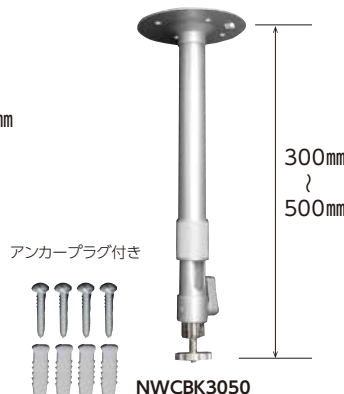

9

スイッチボックス用

商品情報

許容静荷重
49N [5kgf]

手順

- 1 カメラの取付け穴に高ナットを挿入
- 2 スイッチボックスに本体をなべM4×45で取り付け

品番	適合		販売単位	標準価格
NWCSB1	スイッチボックス取付穴ピッチ	ボード厚	1組	1,960円
本体材質:ABS樹脂				

10

天井吊り下げ用

許容静荷重
19N [2kgf]

NWCBK16

品番	適合		販売単位	標準価格
	躯体	ドリル径		
NWCBK16	コンクリート	φ6.5mm	1組	4,200円
NWCBK3050	コンクリート	30mm以上	1組	6,900円

本体材質:アルミ合金

NWCBK3050

【使用上のご注意】

・附属のアンカープラグはコンクリート用です。コンクリート以外に取り付ける場合は、お手持ちの取付用ねじ及び躯体の強度をご確認のうえご使用ください。

※感知器や非常用照明器具などの取り付けもできます。

1 2 3
4 5 6

共通図面

※詳細の穴寸法
については各
商品に掲載し
ている取付穴
ピッチをご覧
ください。

7 図面

※感知器や非常用照明器具などの取り付けもできます。

8 9 共通図面

※詳細の穴寸法については各商品に掲載している取付穴ピッチをご覧ください。