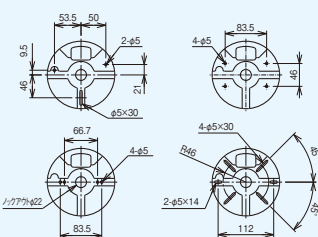

取付穴ピッチ (SR,QR用共通)

【使用上のご注意】

・立上りラックには使用できません。

2

ダクター・レースウェイ用

許容静荷重
49N[5kgf]

※ダクター・レースウェイの
開口上下対応

品番	適合		販売単位	標準価格
	ダクター	レースウェイ		
SD-NWCDP1	D1タイプ D2タイプ	DP1タイプ DP2タイプ	1組	1,680円