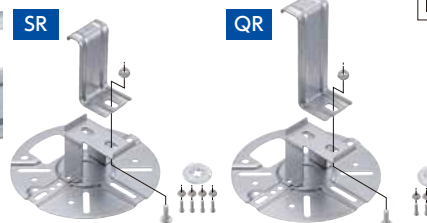

感知器、非常用照明器具も取付可能!

1

ケーブルラック用

許容静荷重
49N[5kgf]

品番	適合		販売単位	標準価格
	ケーブルラック			
SD-NWCSR1	SRラック		1組	1,680円
SD-NWCQR1	QRラック		1組	1,680円

本体材質:高耐食性めっき鋼板(スーパーダイマ)

商品情報

※カメラの取り付け向きを選べます

本体材質:高耐食性めっき鋼板(スーパーダイマ)

商品情報

取付穴ピッチ

そのカメラその場所に、ラクに取り付けます!

3

吊りボルト用

商品情報

許容静荷重
29N[3kgf]