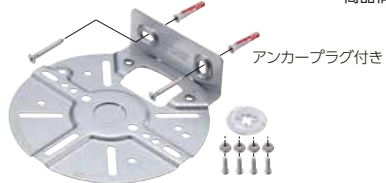

※仮止め可能

吊りボルトに片手で
スライドイン

品番	適合 吊りボルト	販売単位	標準価格
SD-NWCTB-W3W4	W3/8、W1/2	1組	1,680円

本体材質:高耐食性めっき鋼板(スーパーダイマ)

【使用上のご注意】

・丸鋼には使用できません。

取付穴ピッチ

4

壁面用

商品情報

許容静荷重
29N[3kgf]

アンカープラグ付き

品番	適合 躯体	適合 ドリル径	適合 コンクリート部 穿孔深さ	販売 単位	標準価格
SD-NWCCKB1	コンクリート	Φ5.0mm	35mm以上	1組	1,680円

本体材質:高耐食性めっき鋼板(スーパーダイマ)

【使用上のご注意】

・付属のアンカープラグ取り付けにインパクトドライバー等をご使用の場合は低速回転でゆっくりとねじを締めこんでください。
・タッピンねじの締付完了は、ねじ頭が取付物に着座時が目安です。締め付け過ぎにご注意ください。
・付属のアンカープラグはコンクリート用です。コンクリート以外に取り付ける場合は、お手持ちの取付用ねじ及び躯体の強度をご確認のうえご使用ください。