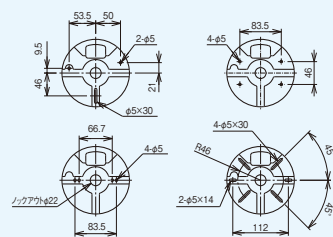

ネットワークカメラ取付金具

カメラックを使えばネットワークカメラを必要なシーンで取り付けできます。

※国内主要メーカーのドーム型カメラに対応しています。

(2022年4月時点当社調べ)

詳しくは裏側の原寸大図面をご参照ください。

シーンから選べる10種類!

ネットワークカメラ

カメラック®

感知器、非常用照明器具も取付可能!

1

ケーブルラック用

許容静荷重
49N[5kgf]

品番	適合		販売単位	標準価格
	ケーブルラック			
SD-NWCSR1	SRラック		1組	1,680円
SD-NWCQR1	QRラック		1組	1,680円

本体材質:高耐食性めっき鋼板(スーパーダイマ)

商品情報

※カメラの取り付け向きを選べます

取付穴ピッチ (SR,QR用共通)

【使用上のご注意】

・立上りラックには使用できません。

2

ダクター・レースウェイ用

許容静荷重
49N[5kgf]

※ダクター・レースウェイの
開口上下対応

品番	適合		販売単位	標準価格
	ダクター	レースウェイ		
SD-NWCDP1	D1タイプ D2タイプ	DP1タイプ DP2タイプ	1組	1,680円

本体材質:高耐食性めっき鋼板(スーパーダイマ)

商品情報

取付穴ピッチ