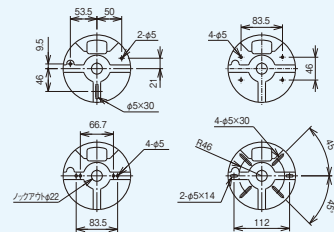

※仮止め可能

吊りボルトに片手で
スライドイン

品番	適合 吊りボルト	販売単位	標準価格
SD-NWCTB-W3W4	W3/8、W1/2	1組	1,680円

本体材質:高耐食性めっき鋼板(スーパーダイマ)

【使用上のご注意】

・丸鋼には使用できません。

取付穴ピッチ

4