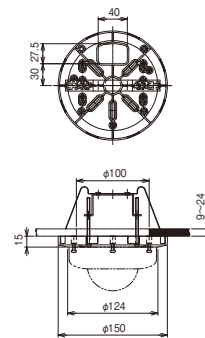

電線管用

商品情報

横配管用

許容静荷重
49N [5kgf]

品番	適合		販売単位	標準価格
SD-NWCH25	25	鋼製電線管呼び 鋼製電線管外径	1組	1,200円
本体材質:高耐食性めっき鋼板(スーパーダイマ)				

縦配管用

許容静荷重
49N [5kgf]

品番	適合		販売単位	標準価格
SD-NWCV25	25	鋼製電線管呼び 鋼製電線管外径	1組	1,200円
本体材質:高耐食性めっき鋼板(スーパーダイマ)				

【使用上のご注意】
・ボルトの締付トルクは3.92N・m[40kgf・cm]です。

8

二重天井用

商品情報

許容静荷重
19N [2kgf]

手順

- 1 カメラの取付け穴に高ナットを挿入
- 2 本体と上部金具をなべM4×65で組立て
- 3 天井開口部に上部金具を押し上げる

品番	適合		販売単位	標準価格
NWCNT1	天井ボード厚	開口径	1組	2,280円
本体材質:ABS樹脂				

9

スイッチボックス用

商品情報

許容静荷重
49N [5kgf]

手順

- 1 カメラの取付け穴に高ナットを挿入
- 2 スイッチボックスに本体をなべM4×45で取り付け

品番	適合		販売単位	標準価格
NWCSB1	スイッチボックス取付穴ピッチ	ボード厚	1組	1,960円
本体材質:ABS樹脂				

10