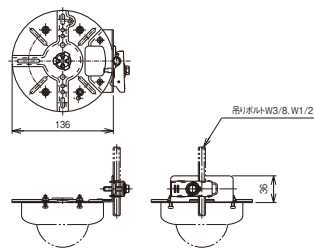

本体材質:高耐食性めっき鋼板(スーパーダイマ)

商品情報

取付穴ピッチ

そのカメラその場所に、ラクに取り付けます!

3

吊りボルト用

商品情報

許容静荷重
29N[3kgf]

※仮止め可能

吊りボルトに片手で
スライドイン

品番	適合 吊りボルト	販売単位	標準価格
SD-NWCTB-W3W4	W3/8、W1/2	1組	1,680円

本体材質:高耐食性めっき鋼板(スーパーダイマ)

【使用上のご注意】

・丸鋼には使用できません。

取付穴ピッチ

4

壁面用

商品情報

許容静荷重
29N[3kgf]

アンカープラグ付き

品番	適合 躯体	適合 ドリル径	適合 コンクリート部 穿孔深さ	販売 単位	標準価格
SD-NWCCKB1	コンクリート	Φ5.0mm	35mm以上	1組	1,680円

本体材質:高耐食性めっき鋼板(スーパーダイマ)

【使用上のご注意】

・付属のアンカープラグ取り付けにインパクトドライバー等をご使用の場合は低速回転でゆっくりとねじを締めこんでください。
・タッピンねじの締付完了は、ねじ頭が取付物に着座時が目安です。締め付け過ぎにご注意ください。
・付属のアンカープラグはコンクリート用です。コンクリート以外に取り付ける場合は、お手持ちの取付用ねじ及び躯体の強度をご確認のうえご使用ください。