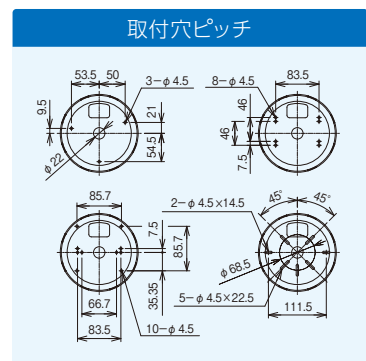

電線管用

商品情報

横配管用

許容静荷重
49N [5kgf]

品番	適合		販売単位	標準価格
SD-NWCH25	25	鋼製電線管呼び 鋼製電線管外径	1組	1,200円
本体材質:高耐食性めっき鋼板(スーパーダイマ)				

縦配管用

許容静荷重
49N [5kgf]

品番	適合		販売単位	標準価格
SD-NWCV25	25	鋼製電線管呼び 鋼製電線管外径	1組	1,200円
本体材質:高耐食性めっき鋼板(スーパーダイマ)				

【使用上のご注意】
・ボルトの締付トルクは3.92N・m[40kgf・cm]です。

8

二重天井用

商品情報

許容静荷重
19N [2kgf]

手順

- 1 カメラの取付け穴に高ナットを挿入
- 2 本体と上部金具をなべM4×65で組立て
- 3 天井開口部に上部金具を押し上げる

品番	適合		販売単位	標準価格
NWCNT1	天井ボード厚	開口径	1組	2,280円
本体材質:ABS樹脂				

9

スイッチボックス用

商品情報

許容静荷重
49N [5kgf]

手順

- 1 カメラの取付け穴に高ナットを挿入
- 2 スイッチボックスに本体をなべM4×45で取り付け

品番	適合		販売単位	標準価格
NWCSB1	スイッチボックス取付穴ピッチ	ボード厚	1組	1,960円
本体材質:ABS樹脂				

10