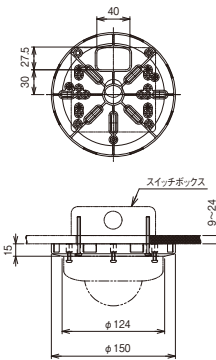

電線管用

商品情報

横配管用

許容静荷重
49N [5kgf]

品番	適合		販売単位	標準価格
SD-NWCH25	25	鋼製電線管呼び 鋼製電線管外径	1組	1,200円
本体材質:高耐食性めっき鋼板(スーパーダイマ)				

縦配管用

許容静荷重
49N [5kgf]

品番	適合		販売単位	標準価格
SD-NWCV25	25	鋼製電線管呼び 鋼製電線管外径	1組	1,200円
本体材質:高耐食性めっき鋼板(スーパーダイマ)				

【使用上のご注意】
・ボルトの締付トルクは3.92N・m[40kgf・cm]です。

8

二重天井用

商品情報

許容静荷重
19N [2kgf]

手順

- 1 カメラの取付け穴に高ナットを挿入
- 2 本体と上部金具をなべM4×65で組立て
- 3 天井開口部に上部金具を押し上げる

品番	適合		販売単位	標準価格
NWCNT1	天井ボード厚	開口径	1組	2,280円
本体材質:ABS樹脂				

9

スイッチボックス用

商品情報

許容静荷重
49N [5kgf]

手順

- 1 カメラの取付け穴に高ナットを挿入
- 2 スイッチボックスに本体をなべM4×45で取り付け

品番	適合		販売単位	標準価格
NWCSB1	スイッチボックス取付穴ピッチ	ボード厚	1組	1,960円
本体材質:ABS樹脂				

10