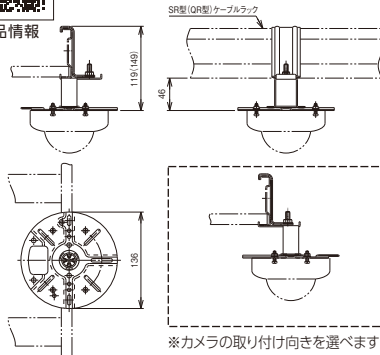

感知器、非常用照明器具も取付可能!

1

ケーブルラック用

許容静荷重
49N[5kgf]

品番	適合		販売単位	標準価格
	ケーブルラック			
SD-NWCSR1	SRラック		1組	1,680円
SD-NWCQR1	QRラック		1組	1,680円

本体材質:高耐食性めっき鋼板(スーパーダイマ)

商品情報

※カメラの取り付け向きを選べます

取付穴ピッチ (SR,QR用共通)

【使用上のご注意】

・立上りラックには使用できません。

2

ダクター・レースウェイ用

許容静荷重
49N[5kgf]

※ダクター・レースウェイの
開口上下対応

品番	適合		販売単位	標準価格
	ダクター	レースウェイ		
SD-NWCDP1	D1タイプ D2タイプ	DP1タイプ DP2タイプ	1組	1,680円