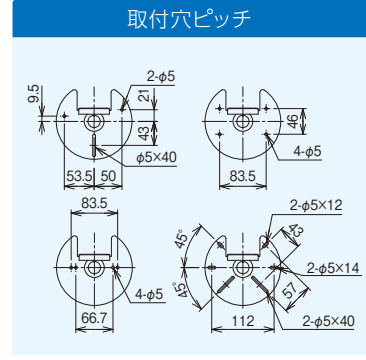

電線管用

商品情報

横配管用

許容静荷重
49N [5kgf]

品番	適合		販売単位	標準価格
SD-NWCH25	25	鋼製電線管呼び 鋼製電線管外径	1組	1,200円
本体材質:高耐食性めっき鋼板(スーパーダイマ)				

縦配管用

許容静荷重
49N [5kgf]

品番	適合		販売単位	標準価格
SD-NWCV25	25	鋼製電線管呼び 鋼製電線管外径	1組	1,200円
本体材質:高耐食性めっき鋼板(スーパーダイマ)				

【使用上のご注意】
・ボルトの締付トルクは3.92N・m[40kgf・cm]です。

8

二重天井用

商品情報

許容静荷重
19N [2kgf]

手順

- 1 カメラの取付け穴に高ナットを挿入
- 2 本体と上部金具をなべM4×65で組立て
- 3 天井開口部に上部金具を押し上げる

品番	適合		販売単位	標準価格
NWCNT1	天井ボード厚	開口径	1組	2,280円
本体材質:ABS樹脂				