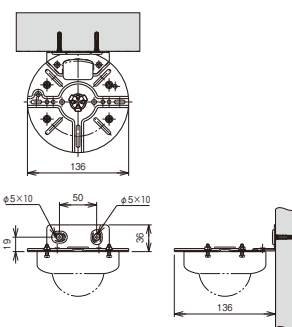

※仮止め可能

吊りボルトに片手で
スライドイン

品番	適合 吊りボルト	販売単位	標準価格
SD-NWCTB-W3W4	W3/8、W1/2	1組	1,680円

本体材質:高耐食性めっき鋼板(スーパーダイマ)

【使用上のご注意】

・丸鋼には使用できません。

取付穴ピッチ

4

壁面用

商品情報

許容静荷重
29N[3kgf]

アンカープラグ付き

品番	適合 躯体	適合 ドリル径	適合 コンクリート部 穿孔深さ	販売 単位	標準価格
SD-NWCCKB1	コンクリート	Φ5.0mm	35mm以上	1組	1,680円

本体材質:高耐食性めっき鋼板(スーパーダイマ)

【使用上のご注意】

・付属のアンカープラグ取り付けにインパクトドライバー等をご使用の場合は低速回転でゆっくりとねじを締めこんでください。
・タッピンねじの締付完了は、ねじ頭が取付物に着座時が目安です。締め付け過ぎにご注意ください。
・付属のアンカープラグはコンクリート用です。コンクリート以外に取り付ける場合は、お手持ちの取付用ねじ及び躯体の強度をご確認のうえご使用ください。

取付穴ピッチ

5

天井用

商品情報

許容静荷重
29N[3kgf]

アンカープラグ付き

品番	適合 躯体	適合 ドリル径	適合 コンクリート部 穿孔深さ	販売 単位	標準価格
SD-NWCST1	コンクリート	Φ5.0mm	35mm以上	1組	1,680円

本体材質:高耐食性めっき鋼板(スーパーダイマ)