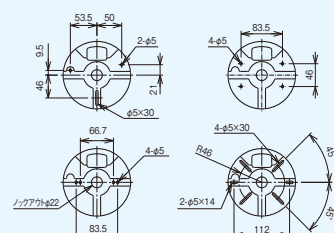

そのカメラその場所に、ラクに取り付けます!

3

吊りボルト用

商品情報

許容静荷重
29N[3kgf]

※仮止め可能

吊りボルトに片手で
スライドイン

品番	適合 吊りボルト	販売単位	標準価格
SD-NWCTB-W3W4	W3/8、W1/2	1組	1,680円

本体材質:高耐食性めっき鋼板(スーパーダイマ)

【使用上のご注意】

・丸鋼には使用できません。

取付穴ピッチ

4

壁面用

商品情報

許容静荷重
29N[3kgf]

アンカープラグ付き

品番	適合 躯体	適合 ドリル径	適合 コンクリート部 穿孔深さ	販売 単位	標準価格
SD-NWCCKB1	コンクリート	Φ5.0mm	35mm以上	1組	1,680円

本体材質:高耐食性めっき鋼板(スーパーダイマ)

【使用上のご注意】

・付属のアンカープラグ取り付けにインパクトドライバー等をご使用の場合は低速回転でゆっくりとねじを締めこんでください。
・タッピンねじの締付完了は、ねじ頭が取付物に着座時が目安です。締め付け過ぎにご注意ください。
・付属のアンカープラグはコンクリート用です。コンクリート以外に取り付ける場合は、お手持ちの取付用ねじ及び躯体の強度をご確認のうえご使用ください。

取付穴ピッチ

5

天井用

商品情報

許容静荷重
29N[3kgf]

アンカープラグ付き

品番	適合 躯体	適合 ドリル径	適合 コンクリート部 穿孔深さ	販売 単位	標準価格
SD-NWCST1	コンクリート	Φ5.0mm	35mm以上	1組	1,680円

本体材質:高耐食性めっき鋼板(スーパーダイマ)

【使用上のご注意】

・付属のアンカープラグ取り付けにインパクトドライバー等をご使用の場合は低速回転でゆっくりとねじを締めこんでください。
・タッピンねじの締付完了は、ねじ頭が取付物に着座時が目安です。締め付け過ぎにご注意ください。
・付属のアンカープラグはコンクリート用です。コンクリート以外に取り付ける場合は、お手持ちの取付用ねじ及び躯体の強度をご確認のうえご使用ください。

取付穴ピッチ

6

一般形鋼用

商品情報

許容静荷重
49N[5kgf]

品番	適合	販売単位	標準価格
SD-NWCHB1	HB1U	1組	1,420円

本体材質:高耐食性めっき鋼板(スーパーダイマ)

※HB1Uと組み合わせてご使用ください。

取付穴ピッチ

【使用上のご注意】

・吊り金具は付属されません。施設場所の環境により、一般的な考えで材質または表面処理を選定してください。