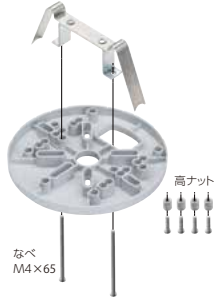

【使用上のご注意】
・ボルトの締付トルクは3.92N・m[40kgf・cm]です。

8

二重天井用

商品情報

許容静荷重
19N [2kgf]

手順

- 1 カメラの取付け穴に高ナットを挿入
- 2 本体と上部金具をなべM4×65で組立て
- 3 天井開口部に上部金具を押し上げる

品番	適合		販売単位	標準価格
NWCNT1	天井ボード厚	開口径	1組	2,280円
本体材質:ABS樹脂				

9

スイッチボックス用

商品情報

許容静荷重
49N [5kgf]

手順

- 1 カメラの取付け穴に高ナットを挿入
- 2 スイッチボックスに本体をなべM4×45で取り付け

品番	適合		販売単位	標準価格
NWCSB1	スイッチボックス取付穴ピッチ	ボード厚	1組	1,960円
本体材質:ABS樹脂				

10