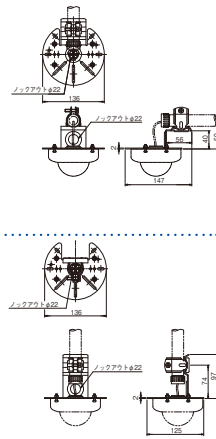

電線管用

商品情報

横配管用

許容静荷重
49N [5kgf]

品番	適合		販売単位	標準価格
SD-NWCH25	25	鋼製電線管呼び 鋼製電線管外径	1組	1,200円
本体材質:高耐食性めっき鋼板(スーパーダイマ)				

縦配管用

許容静荷重
49N [5kgf]

品番	適合		販売単位	標準価格
SD-NWCV25	25	鋼製電線管呼び 鋼製電線管外径	1組	1,200円
本体材質:高耐食性めっき鋼板(スーパーダイマ)				

【使用上のご注意】
・ボルトの締付トルクは3.92N・m[40kgf・cm]です。

8

二重天井用

商品情報

許容静荷重
19N [2kgf]

手順

- 1 カメラの取付け穴に高ナットを挿入
- 2 本体と上部金具をなべM4×65で組立て
- 3 天井開口部に上部金具を押し上げる

品番	適合		販売単位	標準価格
NWCNT1	天井ボード厚	開口径	1組	2,280円
本体材質:ABS樹脂				

9

スイッチボックス用

商品情報

許容静荷重
49N [5kgf]

手順

- 1 カメラの取付け穴に高ナットを挿入
- 2 スイッチボックスに本体をなべM4×45で取り付け

品番	適合		販売単位	標準価格
NWCSB1	スイッチボックス取付穴ピッチ	ボード厚	1組	1,960円
本体材質:ABS樹脂				

10