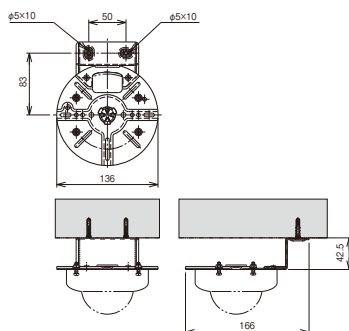

壁面用

商品情報

許容静荷重
29N[3kgf]

アンカープラグ付き

品番	適合 躯体	適合 ドリル径	適合 コンクリート部 穿孔深さ	販売 単位	標準価格
SD-NWCCKB1	コンクリート	Φ5.0mm	35mm以上	1組	1,680円

本体材質:高耐食性めっき鋼板(スーパーダイマ)

【使用上のご注意】

・付属のアンカープラグ取り付けにインパクトドライバー等をご使用の場合は低速回転でゆっくりとねじを締めこんでください。
・タッピンねじの締付完了は、ねじ頭が取付物に着座時が目安です。締め付け過ぎにご注意ください。
・付属のアンカープラグはコンクリート用です。コンクリート以外に取り付ける場合は、お手持ちの取付用ねじ及び躯体の強度をご確認のうえご使用ください。

取付穴ピッチ

5

天井用

商品情報

許容静荷重
29N[3kgf]

アンカープラグ付き

品番	適合 躯体	適合 ドリル径	適合 コンクリート部 穿孔深さ	販売 単位	標準価格
SD-NWCST1	コンクリート	Φ5.0mm	35mm以上	1組	1,680円

本体材質:高耐食性めっき鋼板(スーパーダイマ)

電線管用

商品情報

横配管用

許容静荷重
49N [5kgf]

品番	適合		販売単位	標準価格
SD-NWCH25	25	鋼製電線管呼び 鋼製電線管外径	1組	1,200円
本体材質:高耐食性めっき鋼板(スーパーダイマ)				

縦配管用

許容静荷重
49N [5kgf]

品番	適合		販売単位	標準価格
SD-NWCV25	25	鋼製電線管呼び 鋼製電線管外径	1組	1,200円
本体材質:高耐食性めっき鋼板(スーパーダイマ)				