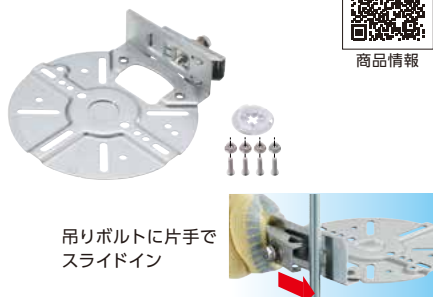

感知器、非常用照明器具も取付可能!

1

ケーブルラック用

許容静荷重
49N[5kgf]

品番	適合		販売単位	標準価格
	ケーブルラック			
SD-NWCSR1	SRラック		1組	1,680円
SD-NWCQR1	QRラック		1組	1,680円

本体材質:高耐食性めっき鋼板(スーパーダイマ)

商品情報

※カメラの取り付け向きを選べます

本体材質:高耐食性めっき鋼板(スーパーダイマ)

商品情報

取付穴ピッチ

そのカメラその場所に、ラクに取り付けます!

3

吊りボルト用

商品情報

許容静荷重
29N[3kgf]

※仮止め可能

吊りボルトに片手で
スライドイン

品番	適合 吊りボルト	販売単位	標準価格
SD-NWCTB-W3W4	W3/8、W1/2	1組	1,680円

本体材質:高耐食性めっき鋼板(スーパーダイマ)

【使用上のご注意】

・丸鋼には使用できません。

取付穴ピッチ

4

壁面用

商品情報

許容静荷重
29N[3kgf]

アンカープラグ付き

品番	適合 躯体	適合 ドリル径	適合 コンクリート部 穿孔深さ	販売 単位	標準価格
SD-NWCCKB1	コンクリート	Φ5.0mm	35mm以上	1組	1,680円

本体材質:高耐食性めっき鋼板(スーパーダイマ)

【使用上のご注意】

・付属のアンカープラグ取り付けにインパクトドライバー等をご使用の場合は低速回転でゆっくりとねじを締めこんでください。
・タッピンねじの締付完了は、ねじ頭が取付物に着座時が目安です。締め付け過ぎにご注意ください。
・付属のアンカープラグはコンクリート用です。コンクリート以外に取り付ける場合は、お手持ちの取付用ねじ及び躯体の強度をご確認のうえご使用ください。