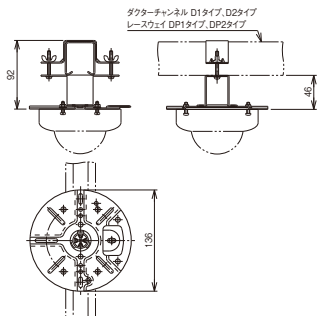

取付穴ピッチ (SR,QR用共通)

【使用上のご注意】

・立上りラックには使用できません。

2

ダクター・レースウェイ用

許容静荷重
49N[5kgf]

※ダクター・レースウェイの
開口上下対応

品番	適合		販売単位	標準価格
	ダクター	レースウェイ		
SD-NWCDP1	D1タイプ D2タイプ	DP1タイプ DP2タイプ	1組	1,680円

本体材質:高耐食性めっき鋼板(スーパーダイマ)

商品情報

取付穴ピッチ

そのカメラその場所に、ラクに取り付けます!

3

吊りボルト用

商品情報

許容静荷重
29N[3kgf]

※仮止め可能

吊りボルトに片手で
スライドイン

品番	適合 吊りボルト	販売単位	標準価格
SD-NWCTB-W3W4	W3/8、W1/2	1組	1,680円

本体材質:高耐食性めっき鋼板(スーパーダイマ)

【使用上のご注意】

・丸鋼には使用できません。

取付穴ピッチ

4