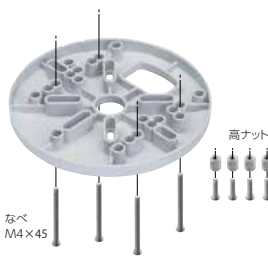

【使用上のご注意】
・ボルトの締付トルクは3.92N・m[40kgf・cm]です。

8

二重天井用

商品情報

許容静荷重
19N [2kgf]

手順

- 1 カメラの取付け穴に高ナットを挿入
- 2 本体と上部金具をなべM4×65で組立て
- 3 天井開口部に上部金具を押し上げる

品番	適合		販売単位	標準価格
NWCNT1	天井ボード厚	開口径	1組	2,280円
本体材質:ABS樹脂				

9

スイッチボックス用

商品情報

許容静荷重
49N [5kgf]

手順

- 1 カメラの取付け穴に高ナットを挿入
- 2 スイッチボックスに本体をなべM4×45で取り付け

品番	適合		販売単位	標準価格
NWCSB1	スイッチボックス取付穴ピッチ	ボード厚	1組	1,960円
本体材質:ABS樹脂				

10