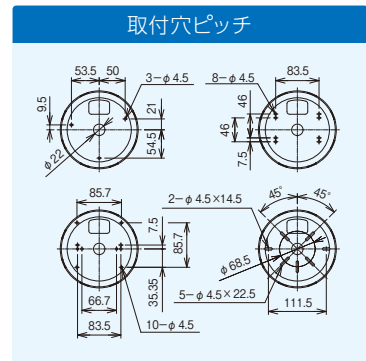

9

スイッチボックス用

商品情報

許容静荷重
49N [5kgf]

手順

- 1 カメラの取付け穴に高ナットを挿入
- 2 スイッチボックスに本体をなべM4×45で取り付け

品番	適合		販売単位	標準価格
NWCSB1	スイッチボックス取付穴ピッチ	ボード厚	1組	1,960円
本体材質:ABS樹脂				

10