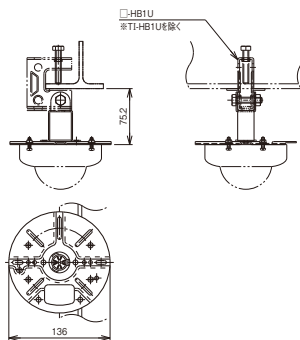

【使用上のご注意】

・付属のアンカープラグ取り付けにインパクトドライバー等をご使用の場合は低速回転でゆっくりとねじを締めこんでください。
・タッピンねじの締付完了は、ねじ頭が取付物に着座時が目安です。締め付け過ぎにご注意ください。
・付属のアンカープラグはコンクリート用です。コンクリート以外に取り付ける場合は、お手持ちの取付用ねじ及び躯体の強度をご確認のうえご使用ください。

取付穴ピッチ

6

一般形鋼用

商品情報

許容静荷重
49N[5kgf]

品番	適合	販売単位	標準価格
SD-NWCHB1	HB1U	1組	1,420円

本体材質:高耐食性めっき鋼板(スーパーダイマ)

※HB1Uと組み合わせてご使用ください。

取付穴ピッチ

【使用上のご注意】

・吊り金具は付属されません。施設場所の環境により、一般的な考えで材質または表面処理を選定してください。

7

電線管用

商品情報

横配管用

許容静荷重
49N [5kgf]

品番	適合		販売単位	標準価格
SD-NWCH25	25	鋼製電線管呼び 鋼製電線管外径	1組	1,200円
本体材質:高耐食性めっき鋼板(スーパーダイマ)				

縦配管用

許容静荷重
49N [5kgf]

品番	適合		販売単位	標準価格
SD-NWCV25	25	鋼製電線管呼び 鋼製電線管外径	1組	1,200円
本体材質:高耐食性めっき鋼板(スーパーダイマ)				