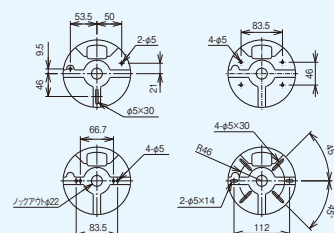

取付穴ピッチ

【使用上のご注意】

・吊り金具は付属されません。施設場所の環境により、一般的な考えで材質または表面処理を選定してください。