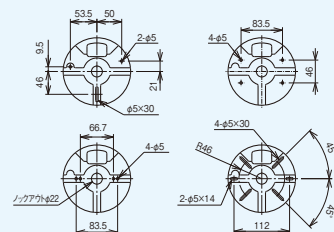

そのカメラその場所に、ラクに取り付けます!

3

吊りボルト用

商品情報

許容静荷重
29N[3kgf]

※仮止め可能

吊りボルトに片手で
スライドイン

品番	適合 吊りボルト	販売単位	標準価格
SD-NWCTB-W3W4	W3/8、W1/2	1組	1,680円

本体材質:高耐食性めっき鋼板(スーパーダイマ)

【使用上のご注意】

・丸鋼には使用できません。

取付穴ピッチ

4

壁面用

商品情報

許容静荷重
29N[3kgf]

アンカープラグ付き

品番	適合 躯体	適合 ドリル径	適合 コンクリート部 穿孔深さ	販売 単位	標準価格
SD-NWCCKB1	コンクリート	Φ5.0mm	35mm以上	1組	1,680円

本体材質:高耐食性めっき鋼板(スーパーダイマ)

【使用上のご注意】

・付属のアンカープラグ取り付けにインパクトドライバー等をご使用の場合は低速回転でゆっくりとねじを締めこんでください。
・タッピンねじの締付完了は、ねじ頭が取付物に着座時が目安です。締め付け過ぎにご注意ください。
・付属のアンカープラグはコンクリート用です。コンクリート以外に取り付ける場合は、お手持ちの取付用ねじ及び躯体の強度をご確認のうえご使用ください。

取付穴ピッチ

5

天井用

商品情報

許容静荷重
29N[3kgf]

アンカープラグ付き

品番	適合 躯体	適合 ドリル径	適合 コンクリート部 穿孔深さ	販売 単位	標準価格
SD-NWCST1	コンクリート	Φ5.0mm	35mm以上	1組	1,680円

本体材質:高耐食性めっき鋼板(スーパーダイマ)

【使用上のご注意】

・付属のアンカープラグ取り付けにインパクトドライバー等をご使用の場合は低速回転でゆっくりとねじを締めこんでください。
・タッピンねじの締付完了は、ねじ頭が取付物に着座時が目安です。締め付け過ぎにご注意ください。
・付属のアンカープラグはコンクリート用です。コンクリート以外に取り付ける場合は、お手持ちの取付用ねじ及び躯体の強度をご確認のうえご使用ください。

取付穴ピッチ

6

一般形鋼用

商品情報

許容静荷重
49N[5kgf]

品番	適合	販売単位	標準価格
SD-NWCHB1	HB1U	1組	1,420円

本体材質:高耐食性めっき鋼板(スーパーダイマ)

※HB1Uと組み合わせてご使用ください。

取付穴ピッチ

【使用上のご注意】

・吊り金具は付属されません。施設場所の環境により、一般的な考えで材質または表面処理を選定してください。